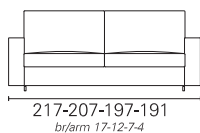

BK ITALIA

Convertibles

**Trasformabile
BK 501**

Allestimento standard:)

- Divani** - meccanismo Serie 500 - rete a maglia elettrosaldata
Poltrone - meccanismo Cube - rete a maglia elettrosaldata
 - materasso poliuretano ad elevato confort
 - schienale porta guanciali
 - scelta braccioli cm. 17 - 12 - 7 - 4
 - sistema di montaggio a baionetta, rivestimento in tessuto sfoderabile