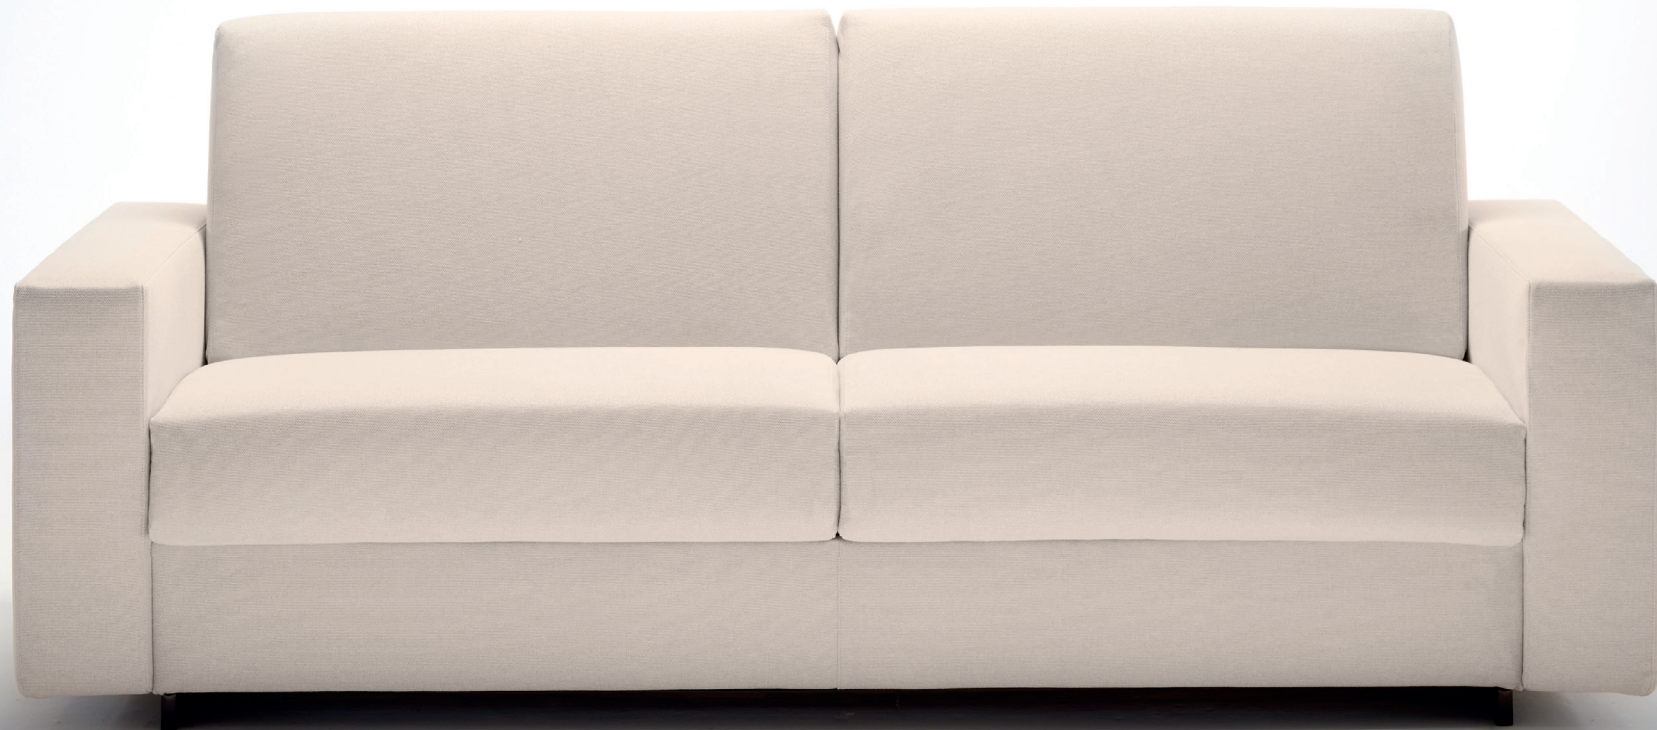

BK ITALIA

Convertibles

**Trasformabile
BK 501**

Allestimento standard:)

- Divani** - meccanismo Serie 500 - rete a maglia elettrosaldata
Poltrone - meccanismo Cube - rete a maglia elettrosaldata
 - materasso poliuretano ad elevato confort
 - schienale porta guanciali
 - scelta braccioli cm. 17 - 12 - 7 - 4
 - sistema di montaggio a baionetta, rivestimento in tessuto sfoderabile

Standard Equipment:

- Sofas** - mechanism Series 500 - weldmesh sleeping deck
Armchairs - mechanism Cube - weldmesh sleeping deck
 - polyurethane foam mattress - high confort
 - back cushions for pillows
 - armrests choice cm. 17 - 12 - 7 - 4
 - bayonet mount system, removable fabric cover

Opzioni:

- Divani** - meccanismo Serie 500 - rete a doghe
Poltrone - meccanismo Cube - rete a doghe
 - materassi: molle insacchettate indipendenti, molle insacchettate con lastra in memory, poliuretano con lastra in memory
 - topper o copri materasso trapuntato bianco con elastico, lavabile
 - guanciaie cm. 50x80 bianco
 - cuscini d'arredamento in tessuto coordinabile
 - chaise longue e pouf con o senza contenitore

Caratteristiche e utilizzo: Materasso elastico, con buona adattabilità, consigliato per l'uso quotidiano, per i climi freddi e per chi non ha difficoltà nella regolazione termica (il poliuretano è un ottimo isolante termico). La struttura è costituita da una lastra in poliuretano ad alta densità che garantisce ottimo sostegno ma è al tempo stesso morbida e accogliente.