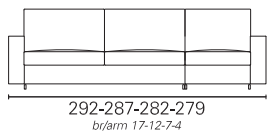

BK ITALIA

Convertibles

**Trasformabile
BK 501**

Allestimento standard:)

- Divani** - meccanismo Serie 500 - rete a maglia elettrosaldata
Poltrone - meccanismo Cube - rete a maglia elettrosaldata
 - materasso poliuretano ad elevato confort
 - schienale porta guanciali
 - scelta braccioli cm. 17 - 12 - 7 - 4
 - sistema di montaggio a baionetta, rivestimento in tessuto sfoderabile