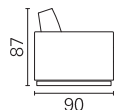

BK ITALIA

Convertibles

**Trasformabile
BK 501**

Allestimento standard:)

- Divani** - meccanismo Serie 500 - rete a maglia elettrosaldata
Poltrone - meccanismo Cube - rete a maglia elettrosaldata
 - materasso poliuretano ad elevato confort
 - schienale porta guanciali
 - scelta braccioli cm. 17 - 12 - 7 - 4
 - sistema di montaggio a baionetta, rivestimento in tessuto sfoderabile