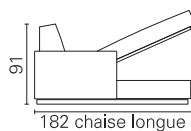

BK ITALIA

Convertibles

**Trasformabile
BK 501**

Allestimento standard:)

- Divani** - meccanismo Serie 500 - rete a maglia elettrosaldata
Poltrone - meccanismo Cube - rete a maglia elettrosaldata
 - materasso poliuretano ad elevato confort
 - schienale porta guanciali
 - scelta braccioli cm. 17 - 12 - 7 - 4
 - sistema di montaggio a baionetta, rivestimento in tessuto sfoderabile

BK 501

Misura materasso Mattress size	Misura divano Sofa size
cm 158 x 195	217 - 292
cm 138 x 195	197 - 272
cm 118 x 195	177 - 252
cm 77 x 195	125
cm 67 x 195	115

Il materasso in poliuretano ad elevato confort è un ottimo compromesso che combina adattabilità e sostegno.