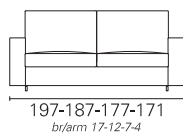

BK ITALIA

Convertibles

**Trasformabile
BK 501**

Allestimento standard:)

- Divani** - meccanismo Serie 500 - rete a maglia elettrosaldata
Poltrone - meccanismo Cube - rete a maglia elettrosaldata
 - materasso poliuretano ad elevato confort
 - schienale porta guanciali
 - scelta braccioli cm. 17 - 12 - 7 - 4
 - sistema di montaggio a baionetta, rivestimento in tessuto sfoderabile