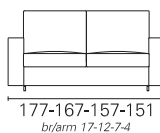

Allestimento standard:)

1. **Divani** - meccanismo Serie 500 - rete a maglia elettrosaldata
   Poltrone - meccanismo Cube - rete a maglia elettrosaldata
   - materasso poliuretano ad elevato confort
   - schienale porta guanciali
   - scelta braccioli cm. 17 - 12 - 7 - 4
   - sistema di montaggio a baionetta, rivestimento in tessuto sfoderabile

Standard Equipment:

1. **Sofas** - mechanism Series 500 - weldmesh sleeping deck
   Armchairs - mechanism Cube - weldmesh sleeping deck
   - polyurethane foam mattress - high confort
   - back cushions for pillows
   - armrests choice cm. 17 - 12 - 7 - 4
   - bayonet mount system, removable fabric cover

Opzioni:

1. **Divani** - meccanismo Serie 500 - rete a doghe
   Poltrone - meccanismo Cube - rete a doghe
   - materassi: molle insacchettate indipendenti, molle insacchettate con lastra in memory, poliuretano con lastra in memory
   - topper o copri materasso trapuntato bianco con elastico, lavabile
   - guanciaie cm. 50x80 bianco
   - cuscini d'arredamento in tessuto coordinabile
   - chaise longue e pouf con o senza contenitore

Options:

1. **Sofas** - mechanism Series 500 - slats-frame
   Armchairs - mechanism Cube - orthopaedic bedstead with slats
   - mattress: independent pocket spring mattress, independent pocket spring mattress with memory, memory foam mattress
   - topper or bedspread white padded fabric, washable with elastic
   - white pillow cm. 50x80
   - cushions in coordinabile fabric
   - chaise longue and pouf with or without box

BK 501

Misura materasso Mattress size	Misura divano Sofa size
cm 158 x 195	217 - 292
cm 138 x 195	197 - 272
cm 118 x 195	177 - 252
cm 77 x 195	125
cm 67 x 195	115