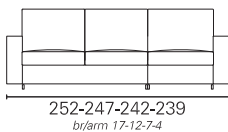

BK ITALIA

Convertibles

**Trasformabile
BK 501**

Allestimento standard:)

- Divani** - meccanismo Serie 500 - rete a maglia elettrosaldata
Poltrone - meccanismo Cube - rete a maglia elettrosaldata
 - materasso poliuretano ad elevato confort
 - schienale porta guanciali
 - scelta braccioli cm. 17 - 12 - 7 - 4
 - sistema di montaggio a baionetta, rivestimento in tessuto sfoderabile