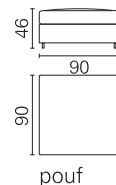

Allestimento standard:)

1. **Divani** - meccanismo Serie 500 - rete a maglia elettrosaldata
   Poltrone - meccanismo Cube - rete a maglia elettrosaldata
   - materasso poliuretano ad elevato confort
   - schienale porta guanciali
   - scelta braccioli cm. 17 - 12 - 7 - 4
   - sistema di montaggio a baionetta, rivestimento in tessuto sfoderabile

Standard Equipment:

1. **Sofas** - mechanism Series 500 - weldmesh sleeping deck
   Armchairs - mechanism Cube - weldmesh sleeping deck
   - polyurethane foam mattress - high confort
   - back cushions for pillows
   - armrests choice cm. 17 - 12 - 7 - 4
   - bayonet mount system, removable fabric cover

Opzioni:

1. **Divani** - meccanismo Serie 500 - rete a doghe
   Poltrone - meccanismo Cube - rete a doghe
   - materassi: molle insacchettate indipendenti, molle insacchettate con lastra in memory, poliuretano con lastra in memory
   - topper o copri materasso trapuntato bianco con elastico, lavabile
   - guanciaie cm. 50x80 bianco
   - cuscini d'arredamento in tessuto coordinabile
   - chaise longue e pouf con o senza contenitore

Options:

1. **Sofas** - mechanism Series 500 - slats-frame
   Armchairs - mechanism Cube - orthopaedic bedstead with slats
   - mattress: independent pocket spring mattress, independent pocket spring mattress with memory, memory foam mattress
   - topper or bedspread white padded fabric, washable with elastic
   - white pillow cm. 50x80
   - cushions in coordinabile fabric
   - chaise longue and pouf with or without box

BK 501

Misura materasso Mattress size	Misura divano Sofa size
cm 158 x 195	217 - 292
cm 138 x 195	197 - 272
cm 118 x 195	177 - 252
cm 77 x 195	125
cm 67 x 195	115