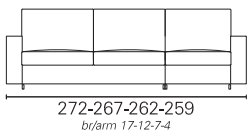

BK ITALIA

Convertibles

**Trasformabile
BK 501**

Allestimento standard:)

- Divani** - meccanismo Serie 500 - rete a maglia elettrosaldata
Poltrone - meccanismo Cube - rete a maglia elettrosaldata
 - materasso poliuretano ad elevato confort
 - schienale porta guanciali
 - scelta braccioli cm. 17 - 12 - 7 - 4
 - sistema di montaggio a baionetta, rivestimento in tessuto sfoderabile