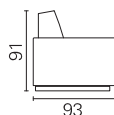

Allestimento standard:)

1. **Divani** - meccanismo Serie 500 - rete a maglia elettrosaldata
   Poltrone - meccanismo Cube - rete a maglia elettrosaldata
   - materasso poliuretano ad elevato confort
   - schienale porta guanciali
   - scelta braccioli cm. 17 - 12 - 7 - 4
   - sistema di montaggio a baionetta, rivestimento in tessuto sfoderabile

Standard Equipment:

1. **Sofas** - mechanism Series 500 - weldmesh sleeping deck
   Armchairs - mechanism Cube - weldmesh sleeping deck
   - polyurethane foam mattress - high confort
   - back cushions for pillows
   - armrests choice cm. 17 - 12 - 7 - 4
   - bayonet mount system, removable fabric cover

Opzioni:

1. **Divani** - meccanismo Serie 500 - rete a doghe
   Poltrone - meccanismo Cube - rete a doghe
   - materassi: molle insacchettate indipendenti, molle insacchettate con lastra in memory, poliuretano con lastra in memory
   - topper o copri materasso trapuntato bianco con elastico, lavabile
   - guanciaie cm. 50x80 bianco
   - cuscini d'arredamento in tessuto coordinabile
   - chaise longue e pouf con o senza contenitore

Options:

1. **Sofas** - mechanism Series 500 - slats-frame
   Armchairs - mechanism Cube - orthopaedic bedstead with slats
   - mattress: independent pocket spring mattress, independent pocket spring mattress with memory, memory foam mattress
   - topper or bedspread white padded fabric, washable with elastic
   - white pillow cm. 50x80
   - cushions in coordinabile fabric
   - chaise longue and pouf with or without box

BK 501

Misura materasso Mattress size	Misura divano Sofa size
cm 158 x 195	217 - 292
cm 138 x 195	197 - 272
cm 118 x 195	177 - 252
cm 77 x 195	125
cm 67 x 195	115