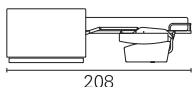

BK ITALIA

Convertibles

**Trasformabile
BK 501**

Allestimento standard:)

- Divani** - meccanismo Serie 500 - rete a maglia elettrosaldata
Poltrone - meccanismo Cube - rete a maglia elettrosaldata
 - materasso poliuretano ad elevato confort
 - schienale porta guanciali
 - scelta braccioli cm. 17 - 12 - 7 - 4
 - sistema di montaggio a baionetta, rivestimento in tessuto sfoderabile