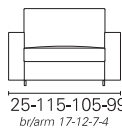

BK ITALIA

Convertibles

**Trasformabile
BK 501**

Allestimento standard:)

- Divani** - meccanismo Serie 500 - rete a maglia elettrosaldata
Poltrone - meccanismo Cube - rete a maglia elettrosaldata
 - materasso poliuretano ad elevato confort
 - schienale porta guanciali
 - scelta braccioli cm. 17 - 12 - 7 - 4
 - sistema di montaggio a baionetta, rivestimento in tessuto sfoderabile

BK 501

Misura materasso Mattress size	Misura divano Sofa size
cm 158 x 195	217 - 292
cm 138 x 195	197 - 272
cm 118 x 195	177 - 252
cm 77 x 195	125
cm 67 x 195	115

Il materasso in poliuretano ad elevato confort è un ottimo compromesso che combina adattabilità e sostegno.

Braccioli

Scelta braccioli misura cm 17 - 12 - 7 - 4

Schienale porta guanciali

Armrests

Armrests choice cm 17 - 12 - 7 - 4

Back cushions for pillows

Schienale porta guanciali / Back cushions for pillows