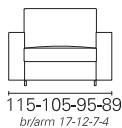

BK ITALIA

Convertibles

**Trasformabile
BK 501**

Allestimento standard:)

- Divani** - meccanismo Serie 500 - rete a maglia elettrosaldata
Poltrone - meccanismo Cube - rete a maglia elettrosaldata
 - materasso poliuretano ad elevato confort
 - schienale porta guanciali
 - scelta braccioli cm. 17 - 12 - 7 - 4
 - sistema di montaggio a baionetta, rivestimento in tessuto sfoderabile

BK 501

Misura materasso Mattress size	Misura divano Sofa size
cm 158 x 195	217 - 292
cm 138 x 195	197 - 272
cm 118 x 195	177 - 252
cm 77 x 195	125
cm 67 x 195	115

Il materasso in poliuretano ad elevato confort è un ottimo compromesso che combina adattabilità e sostegno.

Braccioli

Scelta braccioli misura cm 17 - 12 - 7 - 4

Schienale porta guanciali

Armrests

Armrests choice cm 17 - 12 - 7 - 4

Back cushions for pillows

Schienale porta guanciali / Back cushions for pillows