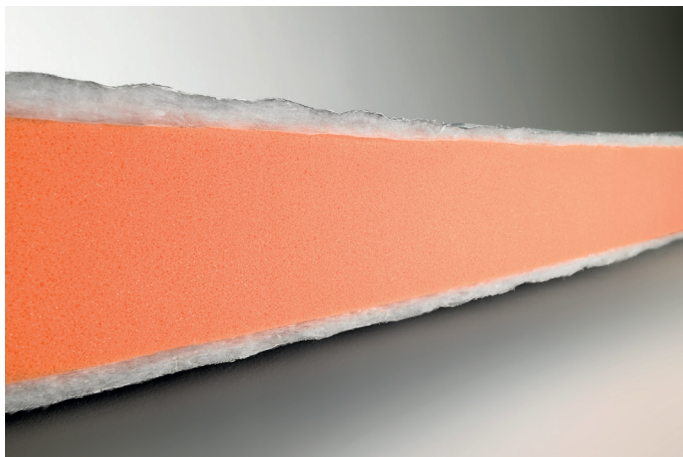

Il materasso in poliuretano ad elevato confort è un ottimo compromesso che combina adattabilità e sostegno.

Caratteristiche e utilizzo: Materasso elastico, con buona adattabilità, consigliato per l'uso quotidiano, per i climi freddi e per chi non ha difficoltà nella regolazione termica (il poliuretano è un ottimo isolante termico). La struttura è costituita da una lastra in poliuretano ad alta densità che garantisce ottimo sostegno ma è al tempo stesso morbida e accogliente.

Materiali: Il materasso è composto da un'anima di poliuretano espanso ignifugo senza C.F.C., indeformabile, rivestito da una falda di fibra termolegata. Il tessuto di rivestimento è in filo di poliestere e fibra modacrilica.

Tutti i materiali sono ignifughi e i materassi sono omologati in classe di reazione al fuoco 11M secondo le rigide procedure del Ministero degli Interni italiano.

The polyurethane foam mattress - high confort is a good compromise that combines adaptability and support.

Features and use: elastic mattress, with good adaptability, recommended for everyday use, for cold climates and for those who have not difficulty in thermal regulation (polyurethane is an excellent thermal insulator).

The structure is made from a layer of high density polyurethane that ensures good support but at the same time soft and comfortable.

Materials: Polyurethane mattress is made by a polyurethane foam core with no C.F.C., non-deformable, covered with a heat sealed layer. The covering fabric is in polyester and modacrylic fiber. All materials are fire retardant and moreover mattresses are 1 IM fire reaction class in accordance with the strict laws of Italian rules.