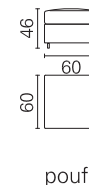

Allestimento standard:)

1. **Divani** - meccanismo Serie 500 - rete a maglia elettrosaldata
   Poltrone - meccanismo Cube - rete a maglia elettrosaldata
   - materasso poliuretano ad elevato confort
   - schienale porta guanciali
   - scelta braccioli cm. 17 - 12 - 7 - 4
   - sistema di montaggio a baionetta, rivestimento in tessuto sfoderabile

Standard Equipment:

1. **Sofas** - mechanism Series 500 - weldmesh sleeping deck
   Armchairs - mechanism Cube - weldmesh sleeping deck
   - polyurethane foam mattress - high confort
   - back cushions for pillows
   - armrests choice cm. 17 - 12 - 7 - 4
   - bayonet mount system, removable fabric cover

Opzioni:

1. **Divani** - meccanismo Serie 500 - rete a doghe
   Poltrone - meccanismo Cube - rete a doghe
   - materassi: molle insacchettate indipendenti, molle insacchettate con lastra in memory, poliuretano con lastra in memory
   - topper o copri materasso trapuntato bianco con elastico, lavabile
   - guanciaie cm. 50x80 bianco
   - cuscini d'arredamento in tessuto coordinabile
   - chaise longue e pouf con o senza contenitore

Options:

1. **Sofas** - mechanism Series 500 - slats-frame
   Armchairs - mechanism Cube - orthopaedic bedstead with slats
   - mattress: independent pocket spring mattress, independent pocket spring mattress with memory, memory foam mattress
   - topper or bedspread white padded fabric, washable with elastic
   - white pillow cm. 50x80
   - cushions in coordinabile fabric
   - chaise longue and pouf with or without box

BK 501

Misura materasso Mattress size	Misura divano Sofa size
cm 158 x 195	217 - 292
cm 138 x 195	197 - 272
cm 118 x 195	177 - 252
cm 77 x 195	125
cm 67 x 195	115